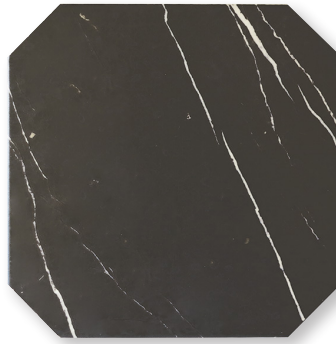

OXFORD

COLLECTION

Wayne Tile
Company

www.waynetile.com

OXFORD

STOCK SIZES

8"x8" Octagon

2"x2" Dot

AVAILABLE COLORS

Blanco

Negro

Marmol Blanco

Marmol Negro

Blanco Dot

Negro Dot

Marmol Blanco Dot

Marmol Negro Dot

****2.45 dots are required for each SF of octagon (1 dot per octagon)****

Blanco Octagon & Negro Dot | 8"x8" Octagon & 2"x2" Dot

Marmol Blanco, Marmol Negro, Marmol Blanco Dot & Marmol Negro Dot | 8"x8" Octagon & 2"x2" Dot

Blanco & Negro Octagon & Dot | 8"x8" Octagon & 2"x2" Dot

Marmol Negro Octagon & Marmol Blanco Dot | 8"x8" Octagon & 2"x2" Dot

Blanco Octagon & Negro Dot | 8"x8" Octagon & 2"x2" Dot

OXFORD

TECHNICAL CHARACTERISTICS